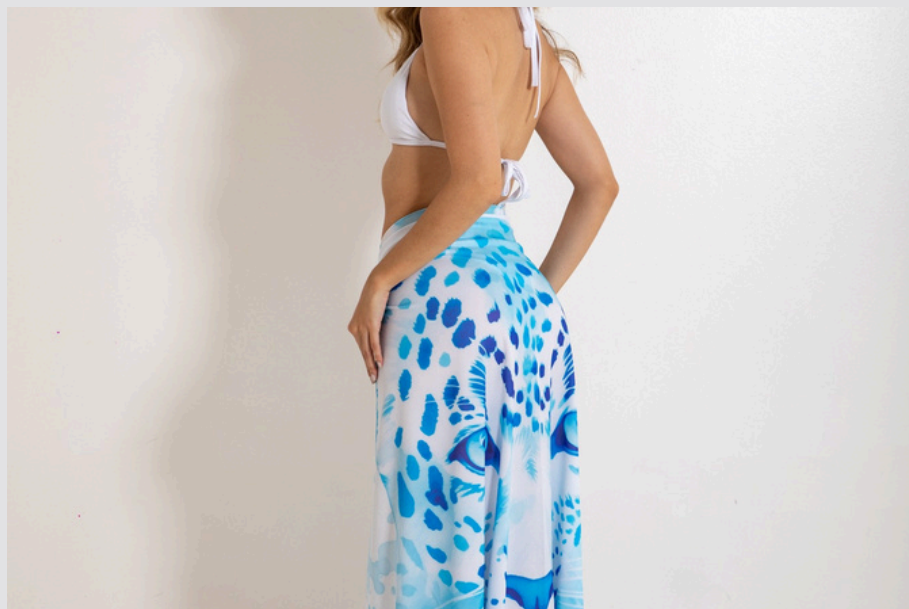

COD. 106 CC

COD. 106 CC
MEDIDA 100 X 150 CM
PANTERA AZUL