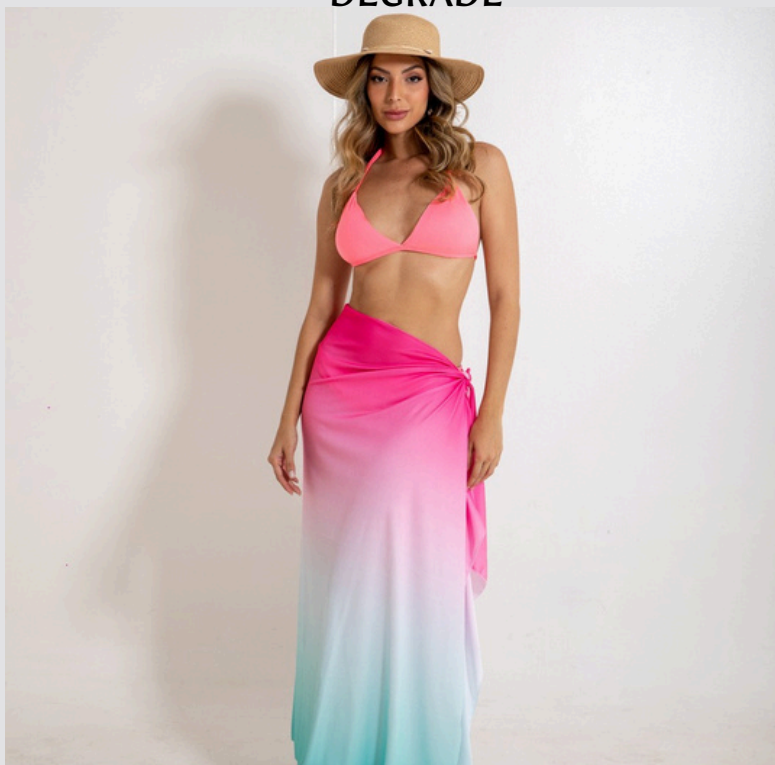

COD. 207 CM

COD. 206 CM
MEDIDA 100 X 150 CM
ORQUIDEA TROPICAL

COD. 208 CM

**COD. 208 CM
MEDIDA 100 X 150 CM
ORQUIDEA TROPICAL**

COD. 209 CM

**COD. 209 CM
MEDIDA 100 X 150 CM
ORQUIDEA TROPICAL**

COD. 210 CM

**COD. 210 CM
MEDIDA 100 X 150 CM
DEGRADE**